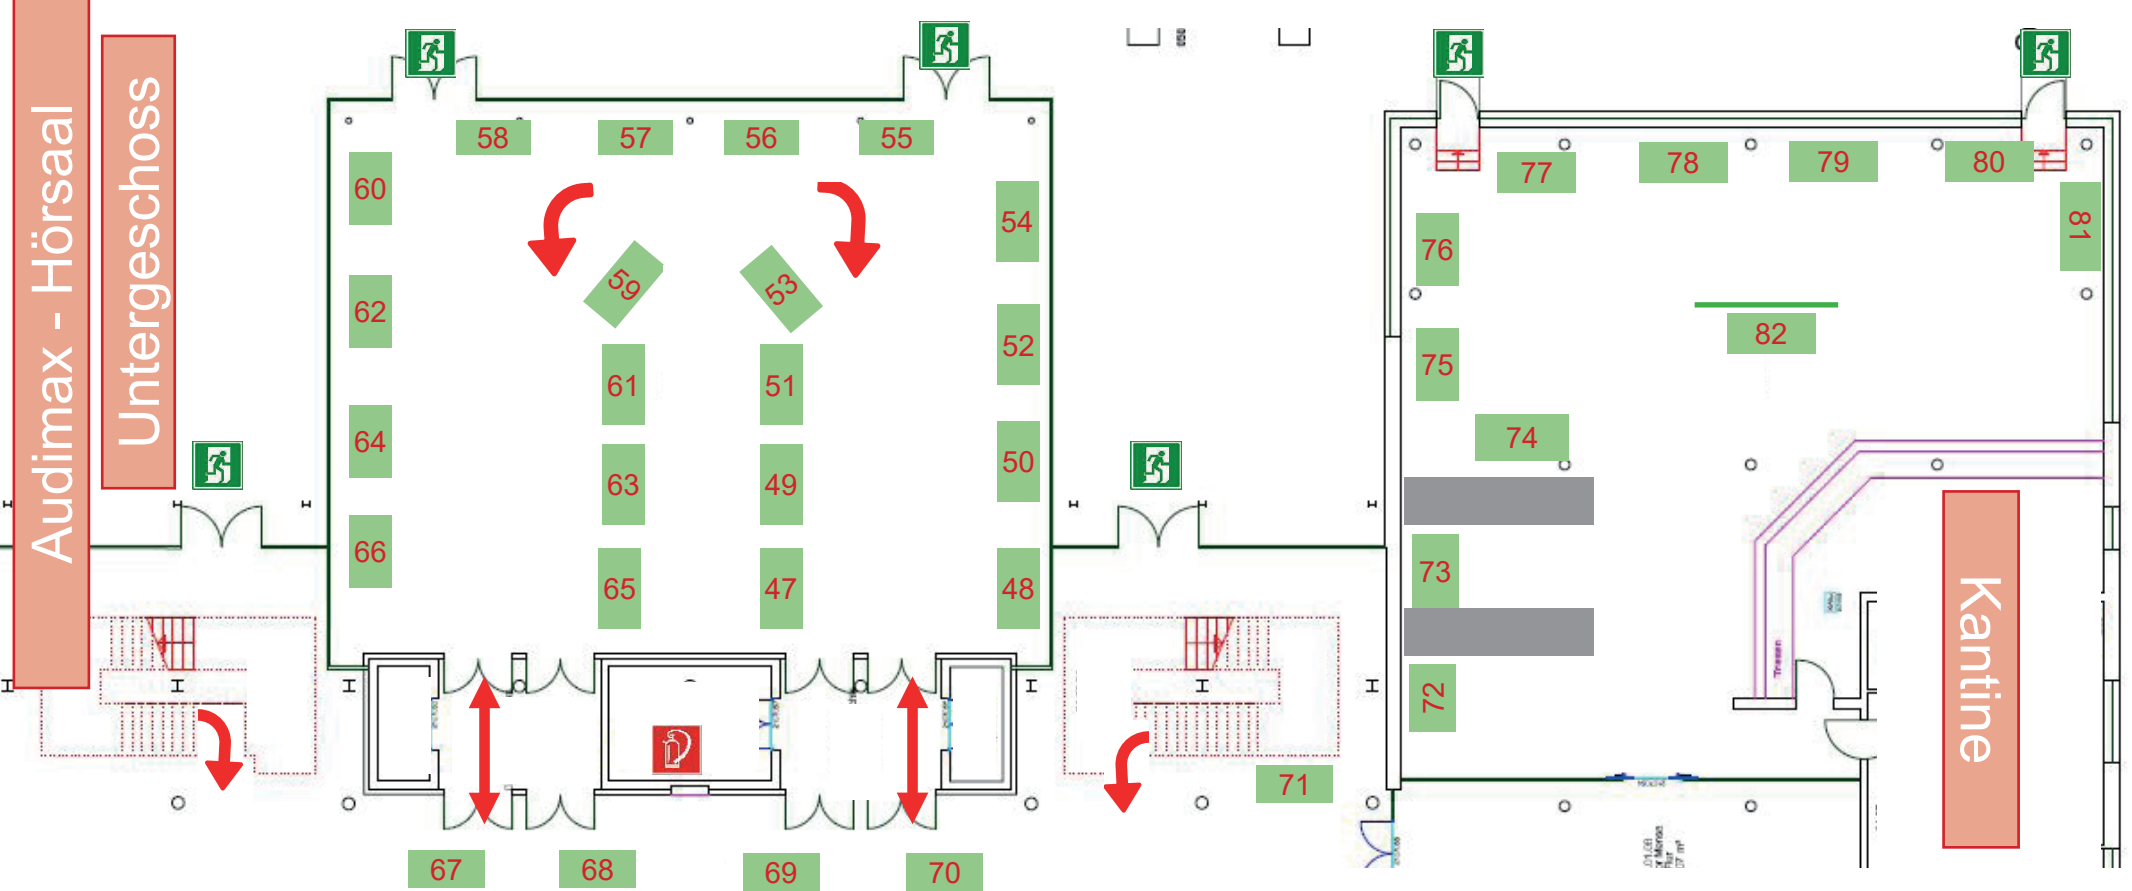

Outdoor:  
Nahverkehr Schwerin GmbH

Vortragsräume 1 - 4

**JUMPIN 2024**  
2. März 2024 | 10 - 13 Uhr

- 47 Netzwerk für Menschen (Augustenstift zu Schwerin, SOZIUS gGmbH & ASGmbH)
- 48 Wüstenberg Landtechnik GmbH & Co. KG
- 49 SIS Schweriner IT- und Service GmbH
- 50 Helios Klinik Schwerin
- 51 Stadtwerke Schwerin GmbH (SWS)
- 52 Regionales Berufliches Bildungszentrum der LHS Schwerin - Gesundheit und Sozialwesen
- 53 DRK-Krankenhaus Grevesmühlen gGmbH
- 54 Helios Klinik Leezen
- 55 MediClin Krankenhaus Plau am See
- 56 Diakonie Westmecklenburg-Schwerin gGmbH
- 57 AIRSENSE Analytics GmbH
- 58 SWS Schulen gGmbH, Berufliche Schulen für Gesundheits-, Heil- und Sozialberufe
- 59 Deutsche Angestellten-Akademie (Gesundheitsschule Schwerin)
- 60 Pflegeheim Wohnpark Zippendorf GmbH & Co. KG
- 61 Ypsomed Produktion GmbH
- 62 Nestlé WCO GmbH - Werk Schwerin
- 63 Mubea Aviation
- 64 Norddeutscher Rundfunk Landesfunkhaus MV
- 65 WEMAG AG Schwerin
- 66 Bundespolizeiakademie - Einstellungsberatung