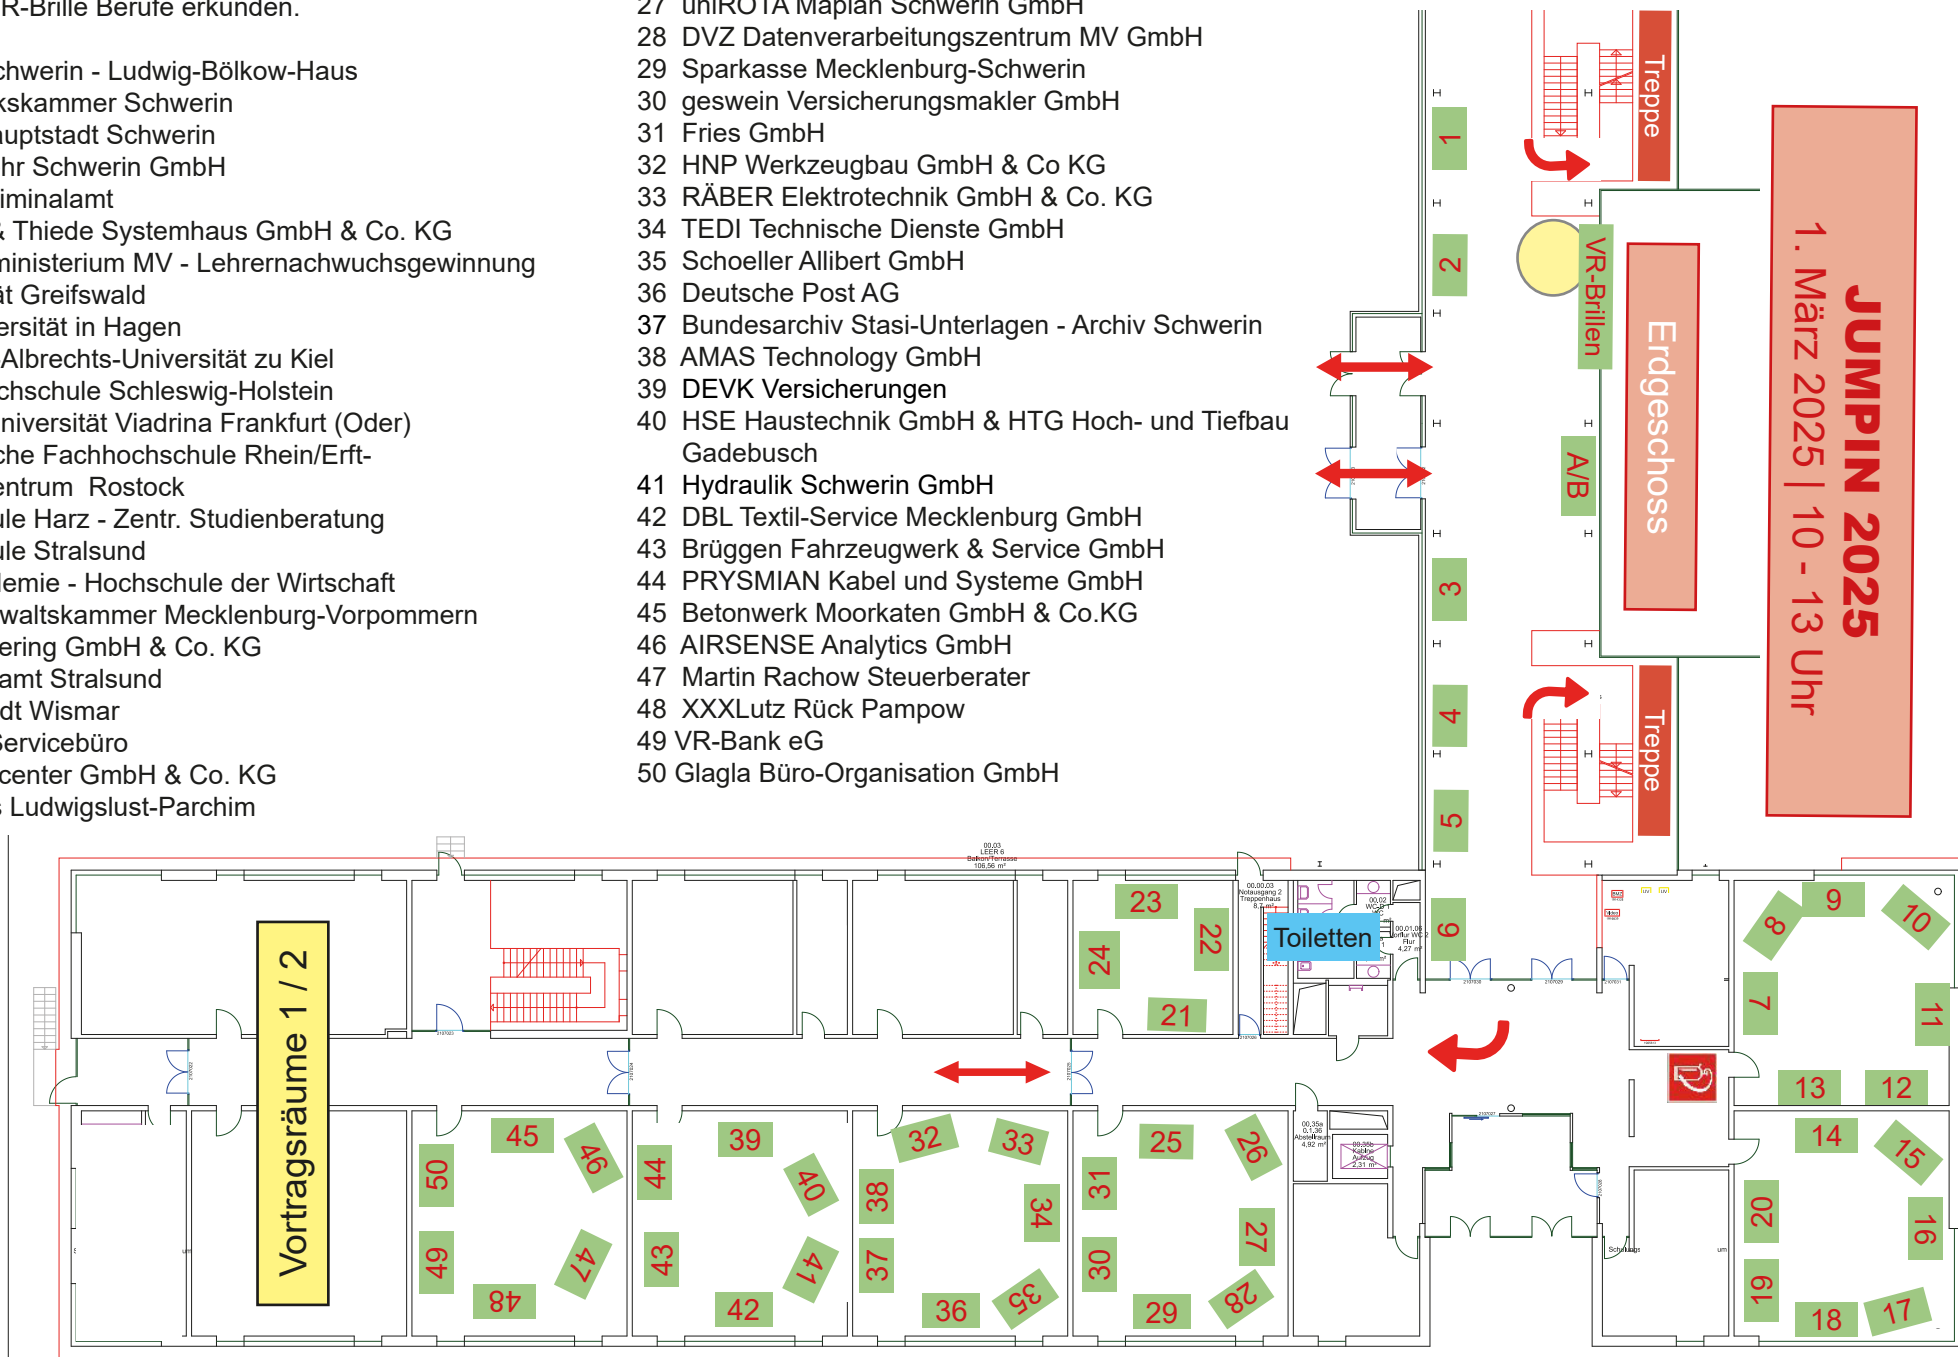

1. 24 Deichmann SE
2. 25 Abendgymnasium Schwerin
3. 26 Rattunde AG
4. 27 uniROTA Maplan Schwerin GmbH
5. 28 DVZ Datenverarbeitungszentrum MV GmbH
6. 29 Sparkasse Mecklenburg-Schwerin
7. 30 geswein Versicherungsmakler GmbH
8. 31 Fries GmbH
9. 32 HNP Werkzeugbau GmbH & Co KG
10. 33 RÄBER Elektrotechnik GmbH & Co. KG
11. 34 TEDI Technische Dienste GmbH
12. 35 Schoeller Allibert GmbH
13. 36 Deutsche Post AG
14. 37 Bundesarchiv Stasi-Unterlagen - Archiv Schwerin
15. 38 AMAS Technology GmbH
16. 39 DEVK Versicherungen
17. 40 HSE Haustechnik GmbH & HTG Hoch- und Tiefbau
    Gadebusch
18. 41 Hydraulik Schwerin GmbH
19. 42 DBL Textil-Service Mecklenburg GmbH
20. 43 Brüggens Fahrzeugwerk & Service GmbH
21. 44 PRYSMIAN Kabel und Systeme GmbH
22. 45 Betonwerk Moorkaten GmbH & Co.KG
23. 46 AIRSENSE Analytics GmbH
24. 47 Martin Rachow Steuerberater
25. 48 XXXLutz Rück Pampow
26. 49 VR-Bank eG
27. 50 Glagla Büro-Organisation GmbH