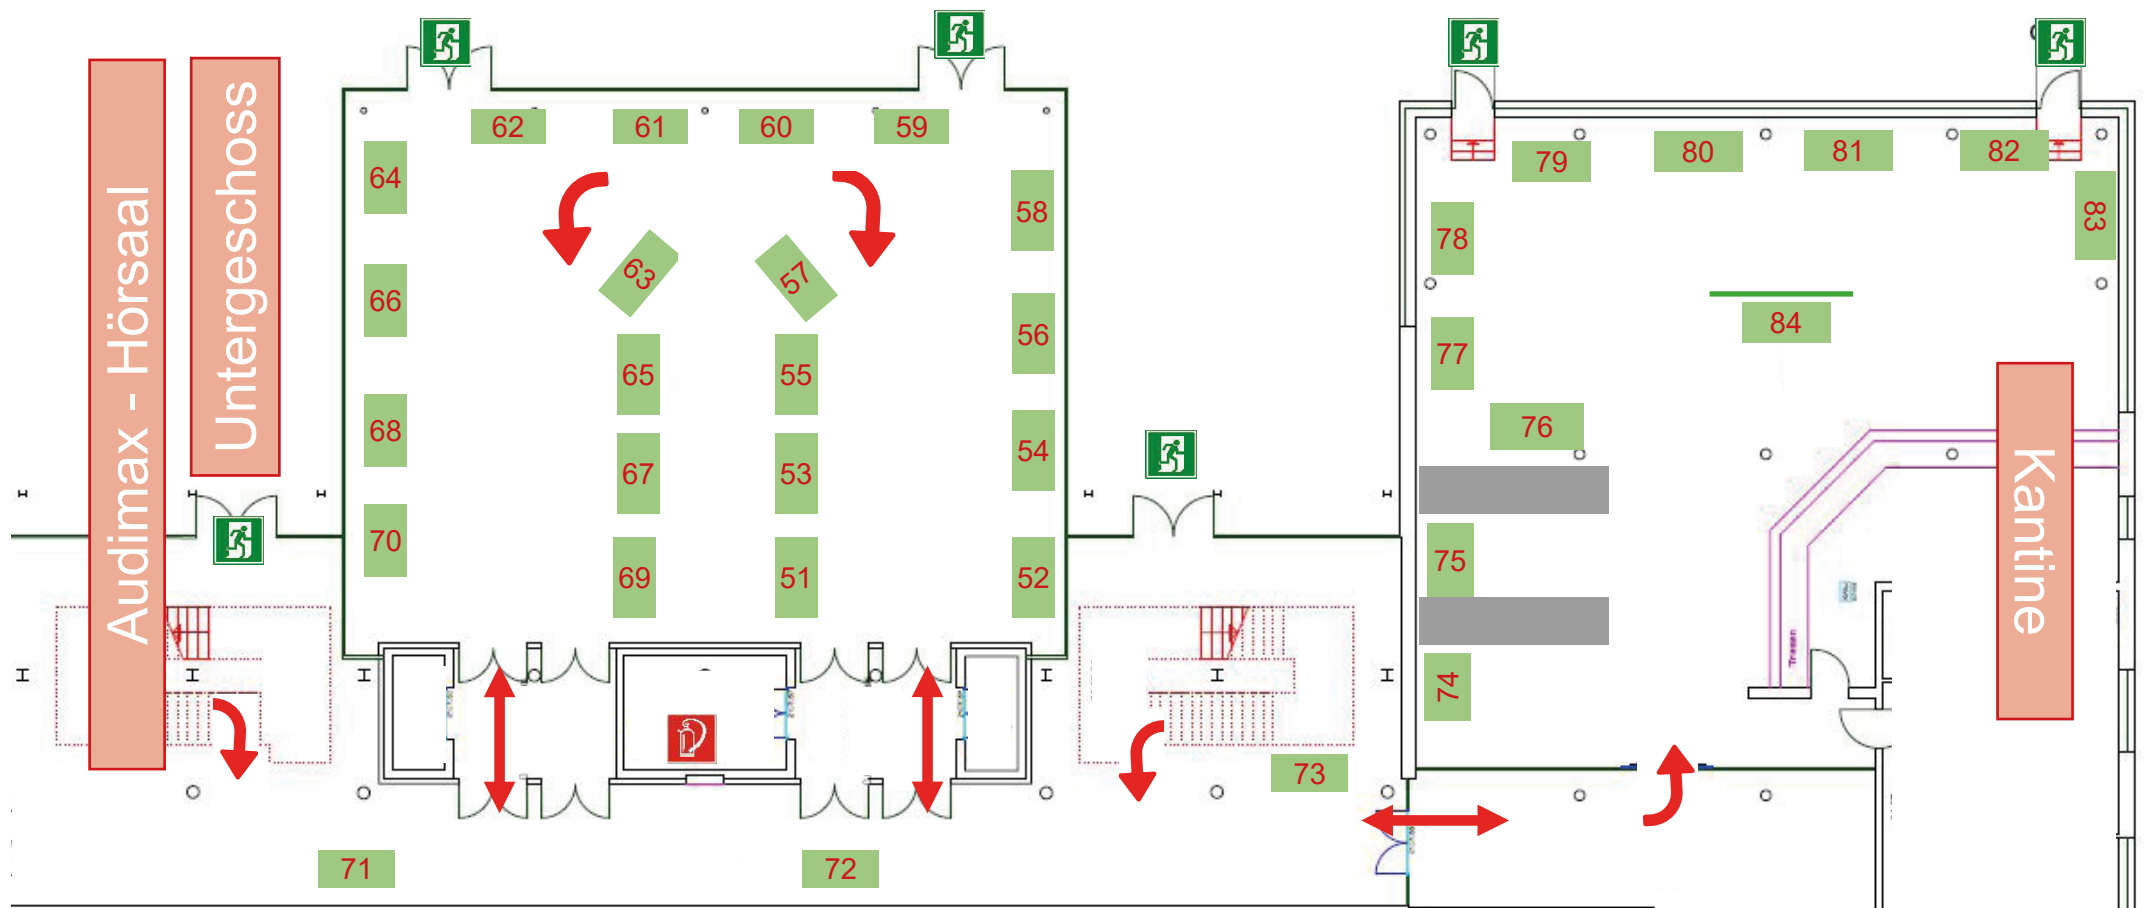

- 51 Wüstenberg Landtechnik GmbH & Co. KG
- 52 Netzwerk für Menschen (Augustenstift zu Schwerin, SOZIUS gGmbH & ASGmbH)
- 53 SIS Schweriner IT- und Service GmbH
- 54 Helios Klinik Schwerin
- 55 Stadtwerke Schwerin GmbH (SWS)
- 56 Regionales Berufliches Bildungszentrum der LHS Schwerin - Gesundheit und Sozialwesen
- 57 ecolea | Private Berufliche Schule
- 58 SWS Schulen gGmbH, Berufliche Schulen für Gesundheits-, Heil- und Sozialberufe
- 59 Deutsche Angestellten-Akademie (Gesundheitsschule Schwerin)
- 60 Pflegeheim Wohnpark Zippendorf GmbH & Co. KG
- 61 Diakonie Westmecklenburg-Schwerin gGmbH
- 62 Vielfalter gGmbH
- 63 LernWert gemeinnützige GmbH
- 64 Sternauto GmbH Center Schwerin
- 65 Ypsomed Produktion GmbH
- 66 STOLLE Sanitätshaus GmbH & Co. KG
- 67 Mubea Aviation
- 68 Norddeutscher Rundfunk Landesfunkhaus MV
- 69 WEMAG AG Schwerin
- 70 Bundespolizeiakademie - Einstellungsberatung

- 71 Raiffeisen-Handelsgenossenschaft eG
- 72 Dirk Rossmann GmbH
- 73 FH für Öffentliche Verwaltung, Polizei und Rechtspflege
- 74 Bundeswehr - Karriereberatung Schwerin
- 75 Trolli GmbH Betriebsstätte Hagenow
- 76 ALDI SE & Co.KG
- 78 AIRSENSE Analytics GmbH
- 77 Hotel Schloss Basthorst GmbH
- 78 Arla Foods Deutschland GmbH - NL Upahl
- 79 WINSTONgolf GmbH
- 80 Nestlé WCO GmbH - Werk Schwerin
- 81 Norddeutsche Pflanzenzucht Hans-Georg Lembke KG
- 82 Dockweiler AG
- 83 Krüger + Voigt Internationale Spedition GmbH
- 84 ReformKontor GmbH & Co. KG