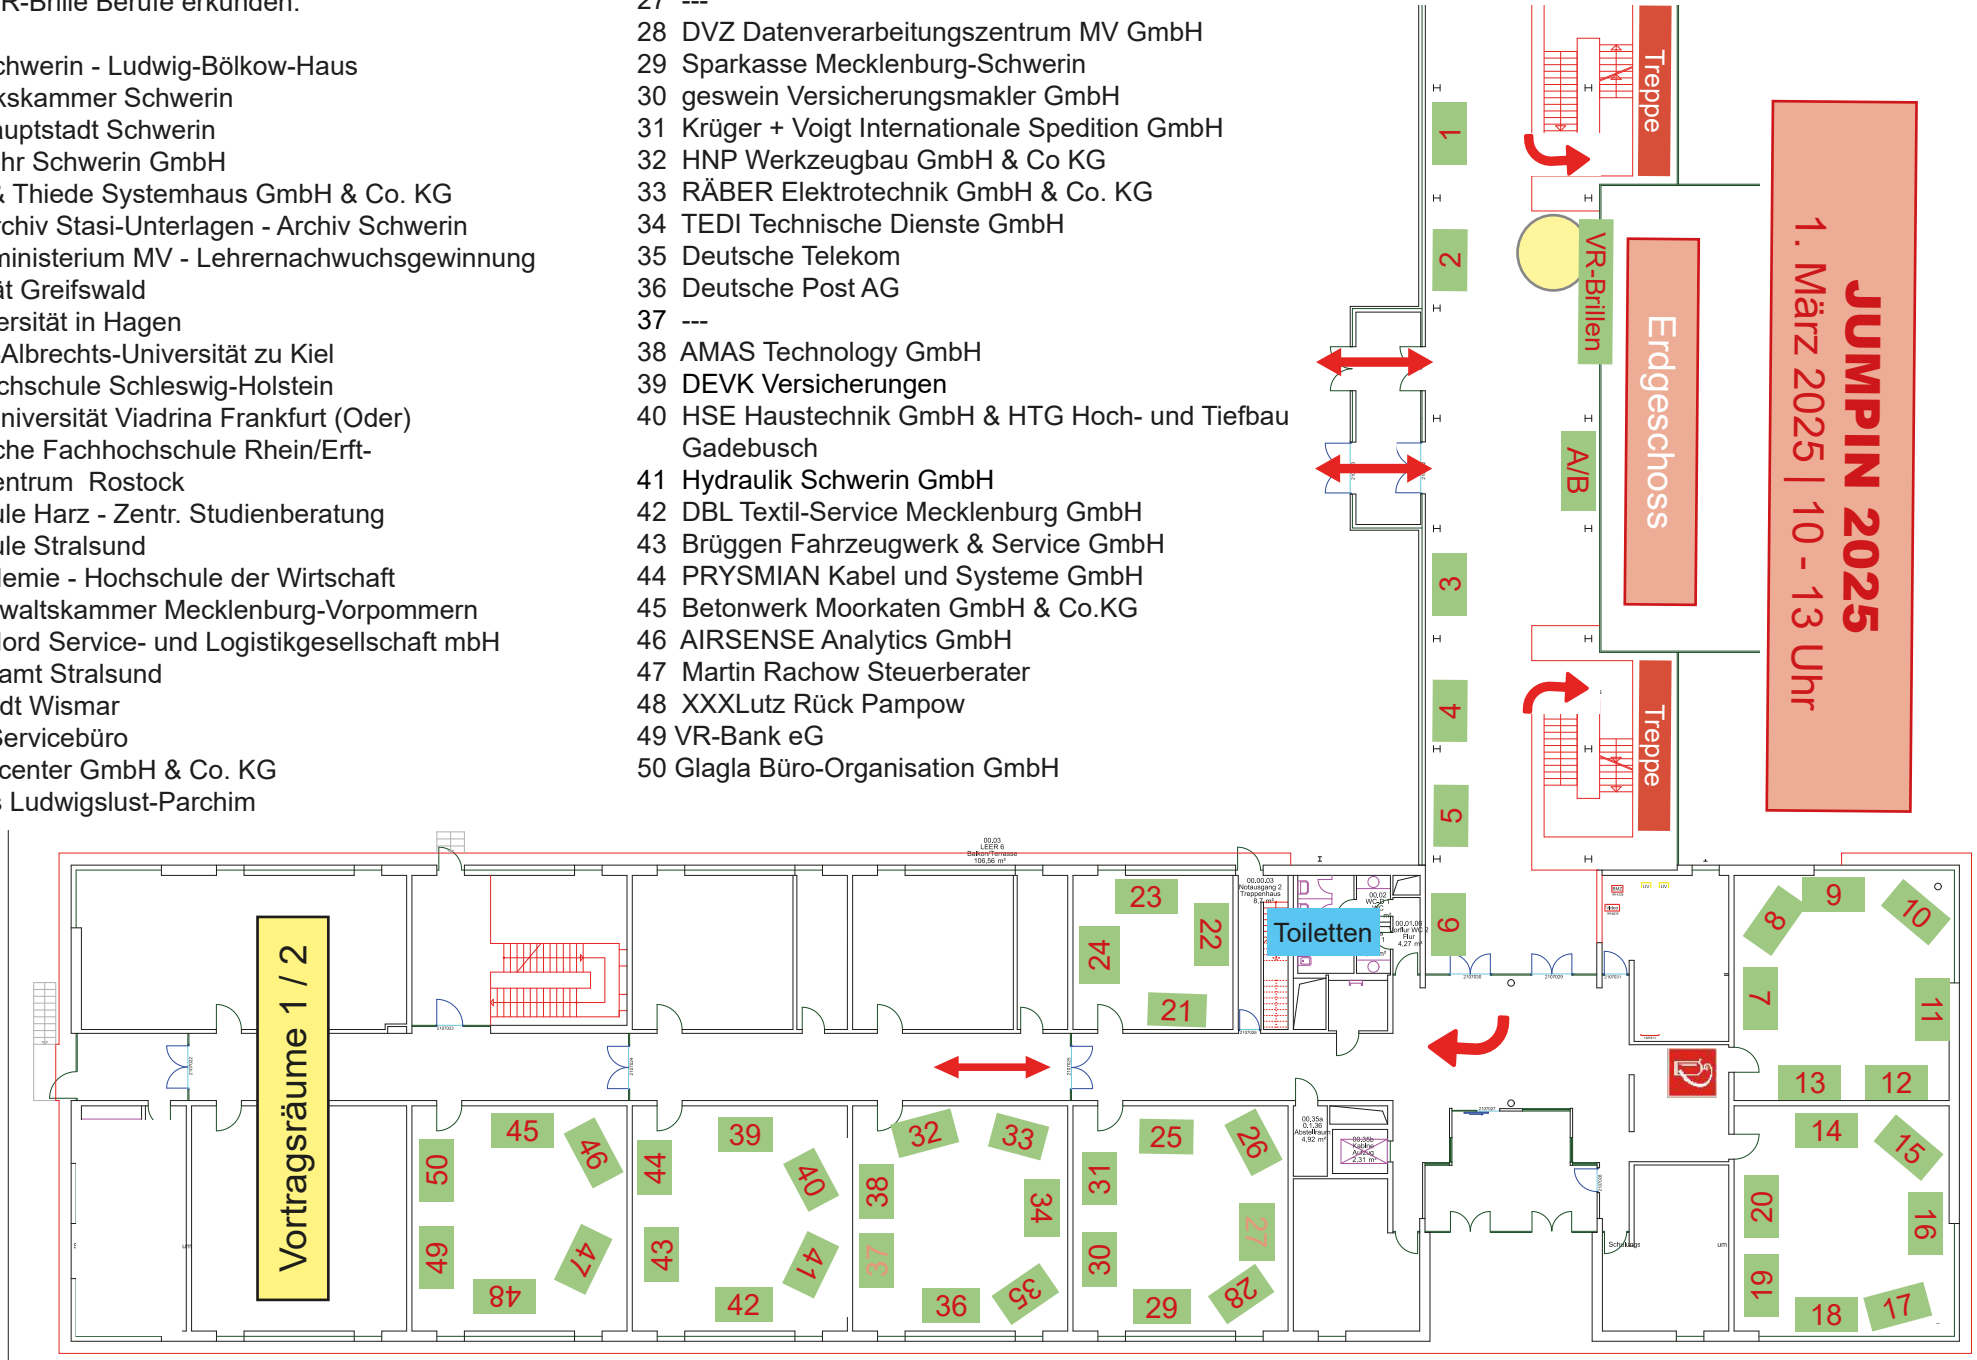

- 24 Deichmann SE
- 25 Abendgymnasium Schwerin
- 26 Rattunde AG
- 27 ---
- 28 DVZ Datenverarbeitungszentrum MV GmbH
- 29 Sparkasse Mecklenburg-Schwerin
- 30 geswein Versicherungsmakler GmbH
- 31 Krüger + Voigt Internationale Spedition GmbH
- 32 HNP Werkzeugbau GmbH & Co KG
- 33 RÄBER Elektrotechnik GmbH & Co. KG
- 34 TEDI Technische Dienste GmbH
- 35 Deutsche Telekom
- 36 Deutsche Post AG
- 37 ---
- 38 AMAS Technology GmbH
- 39 DEVK Versicherungen
- 40 HSE Haustechnik GmbH & HTG Hoch- und Tiefbau
  Gadebusch
- 41 Hydraulik Schwerin GmbH
- 42 DBL Textil-Service Mecklenburg GmbH
- 43 Brüggen Fahrzeugwerk & Service GmbH
- 44 PRYSMIAN Kabel und Systeme GmbH
- 45 Betonwerk Moorkaten GmbH & Co.KG
- 46 AIRSENSE Analytics GmbH
- 47 Martin Rachow Steuerberater
- 48 XXXLutz Rück Pampow
- 49 VR-Bank eG
- 50 Glagla Büro-Organisation GmbH